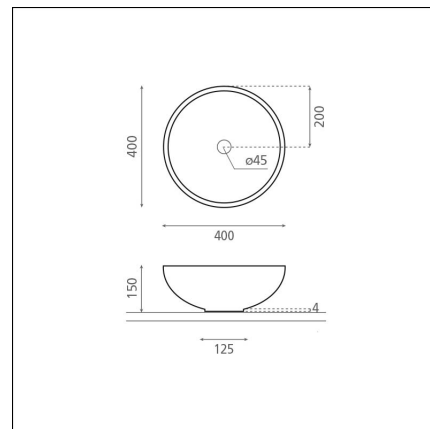

NEW LYS

posliini punainen 400x400x150 mm

Tuotekoodi 8597**Tuotekuvaus**

Malja-allas on elegantti elementti kylpyhuonetiloihin. Maljan mallinen pesuallas erottuu perinteisestä allastarjonnasta. Malja-allas asennetaan tason päälle ja hana voidaan halutessa asentaa joko altaan viereen tai sen taakse. Malja-altaalla voidaan myös tarvittaessa säästää tasotilaa.

Pienimmät malja-altaat mahtuvat kompaktiinkin kylpyhuoneeseen aina 23 cm tasosyvyydestä alkaen. Tuote toimitetaan ilman pohjaventtiiliä ja vesilukkoa. Allasmallissa ei ole ylivuotosuojaa.

**Tekniset tiedot**

- Allasmateriaali: posliini
- Altaan kiinnitystapa: Malja-allas
- Kylpyhuonealtaan väri: punainen

**Toimitussisältö**

- allas

**Ladattava aineisto**

- Altaan asennus- ja käyttöohje

Suosittelvat lisätarvikkeet