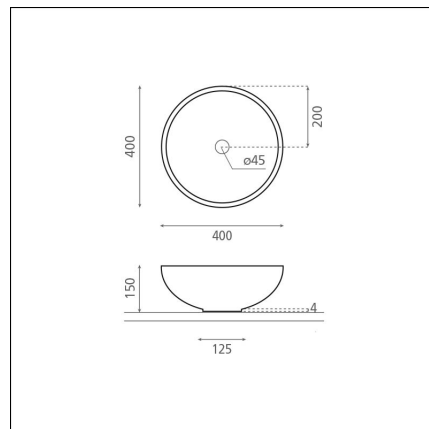

**NEW LYS**

posliini sininen 400x400x150 mm

**Tuotekoodi 8596****Tuotekuvaus**

Malja-allas on elegantti elementti kylpyhuonetiloihin. Maljan mallinen pesuallas erottuu perinteisestä allastarjonnasta. Malja-allas asennetaan tason päälle ja hana voidaan halutessa asentaa joko altaan viereen tai sen taakse. Malja-altaalla voidaan myös tarvittaessa säästää tasotilaa.

Pienimmät malja-altaat mahtuvat kompaktiinkin kylpyhuoneeseen aina 23 cm tasosyvyydestä alkaen. Tuote toimitetaan ilman pohjaventtiiliä ja vesilukkoa. Allasmallissa ei ole ylivuotosuojaa.

**Tekniset tiedot**

- Allasmateriaali: posliini
- Altaan kiinnitystapa: Malja-allas
- Kylpyhuonealtaan väri: sininen

**Toimitussisältö**

- allas

**Ladattava aineisto**

- Altaan asennus- ja käyttöohje

**Suosittelavat lisätarvikkeet**