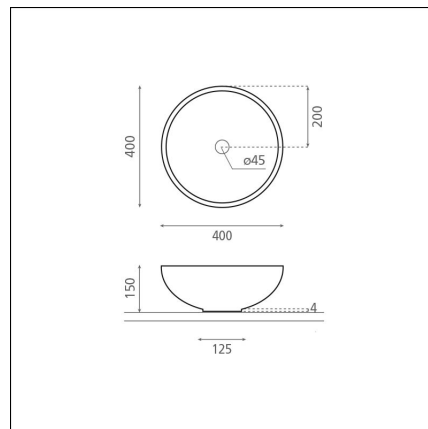

**NEW LYS**

posliini ruskea 400x400x150 mm

**Tuotekoodi 8595****Tuotekuvaus**

Malja-allas on elegantti elementti kylpyhuonetiloihin. Maljan mallinen pesuallas erottuu perinteisestä allastarjonnasta. Malja-allas asennetaan tason päälle ja hana voidaan halutessa asentaa joko altaan viereen tai sen taakse. Malja-altaalla voidaan myös tarvittaessa säästää tasotilaa.

Pienimmät malja-altaat mahtuvat kompaktiinkin kylpyhuoneeseen aina 23 cm tasosyvyydestä alkaen. Tuote toimitetaan ilman pohjaventtiiliä ja vesilukkoa. Allasmallissa ei ole ylivuotosuojaa.

**Tekniset tiedot**

- Allasmateriaali: posliini
- Altaan kiinnitystapa: Malja-allas
- Kylpyhuonealtaan väri: ruskea

**Toimitussisältö**

- allas

**Ladattava aineisto**

- Altaan asennus- ja käyttöohje

**Suosittelavat lisätarvikkeet**