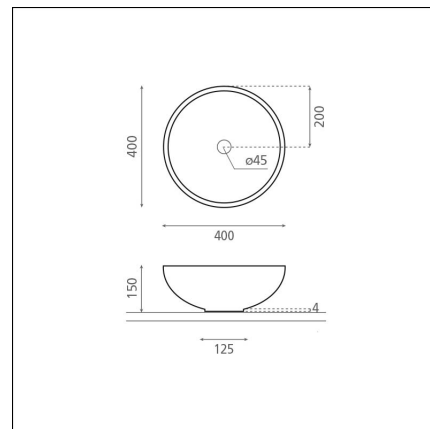

**NEW LYS**

posliini vihreä 400x400x150 mm

**Tuotekoodi 8594****Tuotekuvaus**

Malja-allas on elegantti elementti kylpyhuonetiloihin. Maljan mallinen pesuallas erottuu perinteisestä allastarjonnasta. Malja-allas asennetaan tason päälle ja hana voidaan halutessa asentaa joko altaan viereen tai sen taakse. Malja-altaalla voidaan myös tarvittaessa säästää tasotilaa.

Pienimmät malja-altaat mahtuvat kompaktiinkin kylpyhuoneeseen aina 23 cm tasosyvyydestä alkaen. Tuote toimitetaan ilman pohjaventtiiliä ja vesilukkoa. Allasmallissa ei ole ylivuotosuojaa.

**Tekniset tiedot**

- Allasmateriaali: posliini
- Altaan kiinnitystapa: Malja-allas
- Kylpyhuonealtaan väri: vihreä

**Toimitussisältö**

- allas

**Ladattava aineisto**

- Altaan asennus- ja käyttöohje

**Suosittelavat lisätarvikkeet**