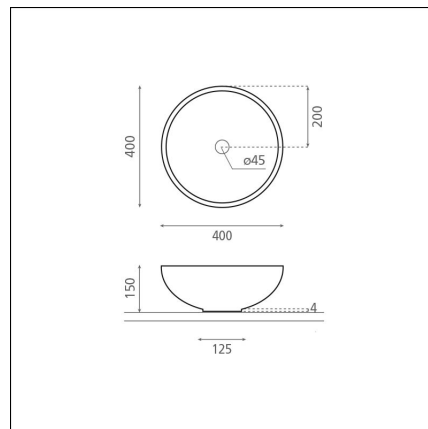

Tekniset tiedot

- Allasmateriaali: posliini
- Altaan kiinnitystapa: Malja-allas
- Kylpyhuonealtaan väri: harmaa