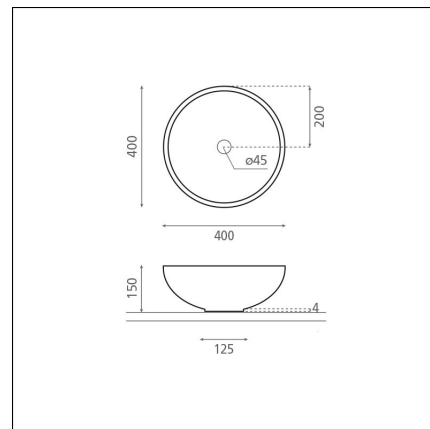

**NEW LYS**

posliini terrazo vaalea harmaa 400x400x150 mm

**Tuotekoodi 8592****Tuotekuvaus**

Malja-allas on elegantti elementti kylpyhuonetiloihin. Maljan mallinen pesuallas erottuu perinteisestä allastarjonnasta. Malja-allas asennetaan tason päälle ja hana voidaan halutessa asentaa joko altaan viereen tai sen taakse. Malja-altaalla voidaan myös tarvittaessa säästää tasotilaa.

Pienimmät malja-altaat mahtuvat kompaktiinkin kylpyhuoneeseen aina 23 cm tasosyvyydestä alkaen. Tuote toimitetaan ilman pohjaventtiiliä ja vesilukkoa. Allasmallissa ei ole ylivuotosuojaa.

**Tekniset tiedot**

- Allasmateriaali: posliini
- Altaan kiinnitystapa: Malja-allas
- Kylpyhuonealtaan väri: vaalea harmaa

**Toimitussisältö**

- allas

**Ladattava aineisto**

- Altaan asennus- ja käyttöohje

**Suosittelavat lisätarvikkeet**