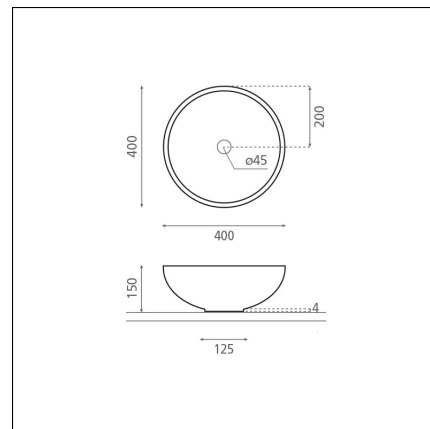

**NEW LYS**

posliini terrazo harmaa 400x400x150 mm

**Tuotekoodi 8591****Tuotekuvaus**

Malja-allas on elegantti elementti kylpyhuonetiloihin. Maljan mallinen pesuallas erottuu perinteisestä allastarjonnasta. Malja-allas asennetaan tason päälle ja hana voidaan halutessa asentaa joko altaan viereen tai sen taakse. Malja-altaalla voidaan myös tarvittaessa säästää tasotilaa.

Pienimmät malja-altaat mahtuvat kompaktiinkin kylpyhuoneeseen aina 23 cm tasosyvyydestä alkaen. Tuote toimitetaan ilman pohjaventtiiliä ja vesilukkoa. Allasmallissa ei ole ylivuotosuojaa.

**Tekniset tiedot**

- Allasmateriaali: posliini
- Altaan kiinnitystapa: Malja-allas
- Kylpyhuonealtaan väri: harmaa

**Toimitussisältö**

- allas

**Ladattava aineisto**

- Altaan asennus- ja käyttöohje

**Suosittelvat lisätarvikkeet**