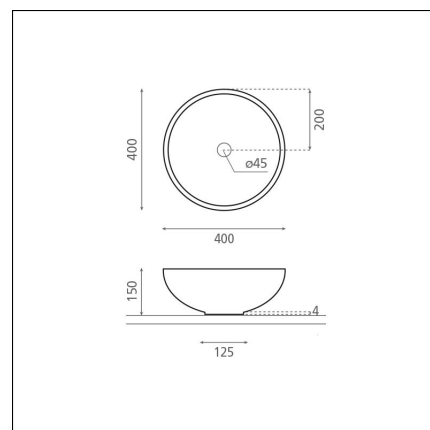

NEW LYS

posliini terrazzo harmaa musta 400x400x150 mm

Tuotekoodi 8590**Tuotekuvaus**

Malja-allas on elegantti elementti kylpyhuonetiloihin. Maljan mallinen pesuallas erottuu perinteisestä allastarjonnasta. Malja-allas asennetaan tason päälle ja hana voidaan halutessa asentaa joko altaan viereen tai sen taakse. Malja-altaalla voidaan myös tarvittaessa säästää tasotilaa.

Pienimmät malja-altaat mahtuvat kompaktiinkin kylpyhuoneeseen aina 23 cm tasosyvyydestä alkaen. Tuote toimitetaan ilman pohjaventtiiliä ja vesilukkoa. Allasmallissa ei ole ylivuotosuojaa.

**Tekniset tiedot**

- Allasmateriaali: Posliini
- Altaan kiinnitystapa: Malja-allas
- Kylpyhuonealtaan väri: Harmaa

**Toimitussisältö**

Allas ilman ylivuotoa, ilman hanareikää (sulkeutumaton pohjaventtiili ja vesilukko tilattava erikseen)