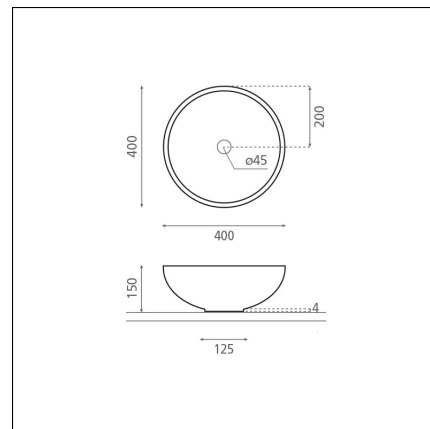

NEW LYS

posliini terrazo harmaa musta 400x400x150 mm

Tuotekoodi 8590**Tuotekuvaus**

Malja-allas on elegantti elementti kylpyhuonetiloihin. Maljan mallinen pesuallas erottuu perinteisestä allastarjonnasta. Malja-allas asennetaan tason päälle ja hana voidaan halutessa asentaa joko altaan viereen tai sen taakse. Malja-altaalla voidaan myös tarvittaessa säästää tasotilaa.

Pienimmät malja-altaat mahtuvat kompaktiinkin kylpyhuoneeseen aina 23 cm tasosyvyydestä alkaen. Tuote toimitetaan ilman pohjaventtiiliä ja vesilukkoa. Allasmallissa ei ole ylivuotosuojaa.

**Tekniset tiedot**

- Allasmateriaali: posliini
- Altaan kiinnitystapa: Malja-allas
- Kylpyhuonealtaan väri: harmaa musta

**Toimitussisältö**

- allas

**Ladattava aineisto**

- Altaan asennus- ja käyttöohje

Suosittelavat lisätarvikkeet