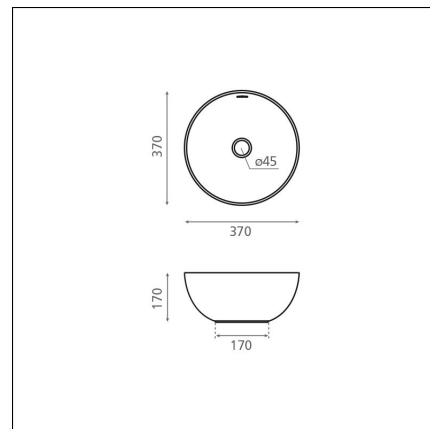

BARI

posliini punainen 370x370x170 mm

Tuotekoodi 8587**Tuotekuvaus**

Malja-allas on elegantti elementti kylpyhuonetiloihin. Sen muoto lisää kylpylätunnelmaa ja tuo pehmeyttä kovien pintojen rinnalle. Maljan mallinen pesuallas erottuu perinteisestä allastarjonnasta sen syvyyden ja muotonsa ansiosta. Malja-allas asennetaan työtason päälle ja hana voidaan asentaa joko altaan viereen tai sen taakse. Lisäksi malja-altaan sijoittaminen kylpyhuoneeseen säästää tilaa ja on helppo pitää puhtaana.

**Tekniset tiedot**

- Allasmateriaali: posliini
- Altaan kiinnitystapa: Malja-allas
- Kylpyhuonealtaan väri: punainen

**Toimitussisältö**

- allas

**Ladattava aineisto**

- Altaan asennus- ja käyttöohje

Suosittelvat lisätarvikkeet