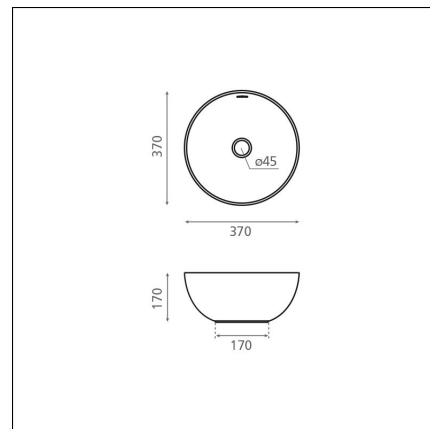

BARI

posliini sininen 370x370x170 mm

Tuotekoodi 8586**Tuotekuvaus**

Malja-allas on elegantti elementti kylpyhuonetiloihin. Sen muoto lisää kylpylätunnelmaa ja tuo pehmeyttä kovien pintojen rinnalle. Maljan mallinen pesuallas erottuu perinteisestä allastarjonnasta sen syvyyden ja muotonsa ansiosta. Malja-allas asennetaan työtason päälle ja hana voidaan asentaa joko altaan viereen tai sen taakse. Lisäksi malja-altaan sijoittaminen kylpyhuoneeseen säästää tilaa ja on helppo pitää puhtaana.

**Tekniset tiedot**

- Allasmateriaali: posliini
- Altaan kiinnitystapa: Malja-allas
- Kylpyhuonealtaan väri: sininen

**Toimitussisältö**

- allas

**Ladattava aineisto**

- Altaan asennus- ja käyttöohje

Suosittelavat lisätarvikkeet