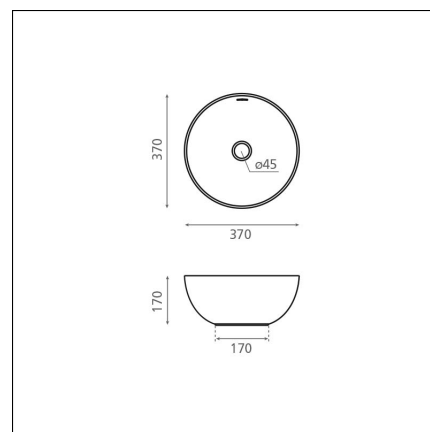

BARI

posliini ruskea 370x370x170 mm

Tuotekoodi 8585**Tuotekuvaus**

Malja-allas on elegantti elementti kylpyhuonetiloihin. Sen muoto lisää kylpylätunnelmaa ja tuo pehmeyttä kovien pintojen rinnalle. Maljan mallinen pesuallas erottuu perinteisestä allastarjonnasta sen syvyyden ja muotonsa ansiosta. Malja-allas asennetaan työtason päälle ja hana voidaan asentaa joko altaan viereen tai sen taakse. Lisäksi malja-altaan sijoittaminen kylpyhuoneeseen säästää tilaa ja on helppo pitää puhtaana.

**Tekniset tiedot**

- Allasmateriaali: posliini
- Altaan kiinnitystapa: Malja-allas
- Kylpyhuonealtaan väri: ruskea

**Toimitussisältö**

- allas

**Ladattava aineisto**

- Altaan asennus- ja käyttöohje

Suosittelavat lisätarvikkeet