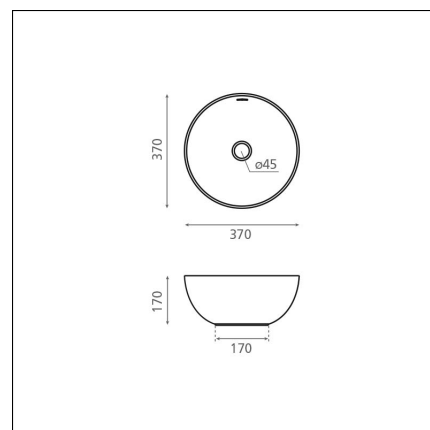

BARI

posliini vihreä 370x370x170 mm

Tuotekoodi 8584**Tuotekuvaus**

Malja-allas on elegantti elementti kylpyhuonetiloihin. Sen muoto lisää kylpylätunnelmaa ja tuo pehmeyttä kovien pintojen rinnalle. Maljan mallinen pesuallas erottuu perinteisestä allastarjonnasta sen syvyyden ja muotonsa ansiosta. Malja-allas asennetaan työtason päälle ja hana voidaan asentaa joko altaan viereen tai sen taakse. Tuote toimitetaan ilman pohjaventtiiliä ja vesilukkoa.

**Tekniset tiedot**

- Allasmateriaali: Posliini
- Altaan kiinnitystapa: Malja-allas
- Kylpyhuonealtaan väri: Vihreä

**Toimitussisältö**

Allas ylivuodolla, ilman hanareikää (pohjaventtiili ja vesilukko tilattava erikseen)