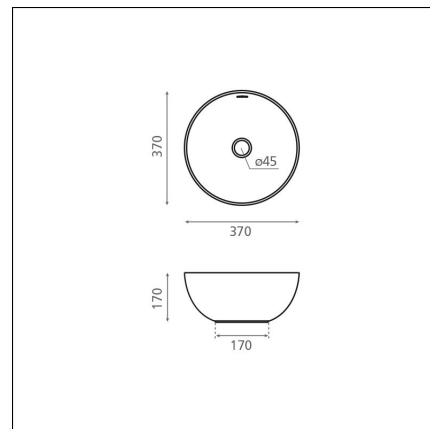

BARI

posliini vihreä 370x370x170 mm

Tuotekoodi 8584**Tuotekuvaus**

Malja-allas on elegantti elementti kylpyhuonetiloihin. Sen muoto lisää kylpylätunnelmaa ja tuo pehmeyttä kovien pintojen rinnalle. Maljan mallinen pesuallas erottuu perinteisestä allastarjonnasta sen syvyyden ja muotonsa ansiosta. Malja-allas asennetaan työtason päälle ja hana voidaan asentaa joko altaan viereen tai sen taakse. Lisäksi malja-altaan sijoittaminen kylpyhuoneeseen säästää tilaa ja on helppo pitää puhtaana.

**Tekniset tiedot**

- Allasmateriaali: posliini
- Altaan kiinnitystapa: Malja-allas
- Kylpyhuonealtaan väri: vihreä

**Toimitussisältö**

- allas

**Ladattava aineisto**

- Altaan asennus- ja käyttöohje

Suosittelavat lisätarvikkeet