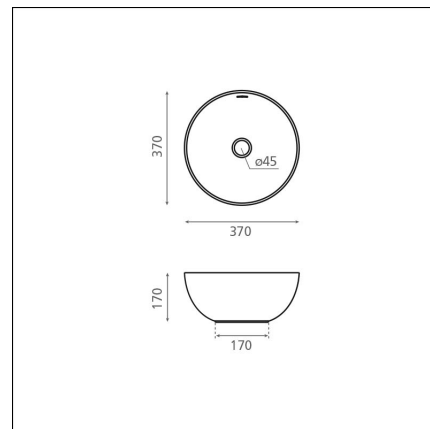

BARI

posliini harmaa 370x370x170 mm

Tuotekoodi 8583**Tuotekuvaus**

Malja-allas on elegantti elementti kylpyhuonetiloihin. Sen muoto lisää kylpylätunnelmaa ja tuo pehmeyttä kovien pintojen rinnalle. Maljan mallinen pesuallas erottuu perinteisestä allastarjonnasta sen syvyyden ja muotonsa ansiosta. Malja-allas asennetaan työtason päälle ja hana voidaan asentaa joko altaan viereen tai sen taakse. Lisäksi malja-altaan sijoittaminen kylpyhuoneeseen säästää tilaa ja on helppo pitää puhtaana.

**Tekniset tiedot**

- Allasmateriaali: posliini
- Altaan kiinnitystapa: Malja-allas
- Kylpyhuonealtaan väri: harmaa

**Toimitussisältö**

- allas

**Ladattava aineisto**

- Altaan asennus- ja käyttöohje

Suosittelavat lisätarvikkeet