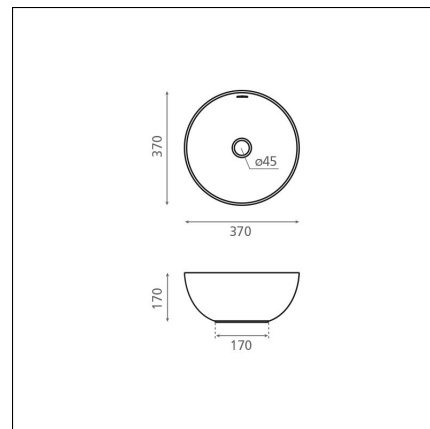

**BARI**

posliini terrazzo vaalea harmaa 370x370x170 mm

**Tuotekoodi 8582****Tuotekuvaus**

Malja-allas on elegantti elementti kylpyhuonetiloihin. Sen muoto lisää kylpylätunnelmaa ja tuo pehmeyttä kovien pintojen rinnalle. Maljan mallinen pesuallas erottuu perinteisestä allastarjonnasta sen syvyyden ja muotonsa ansiosta. Malja-allas asennetaan työtason päälle ja hana voidaan asentaa joko altaan viereen tai sen taakse. Lisäksi malja-altaan sijoittaminen kylpyhuoneeseen säästää tilaa ja on helppo pitää puhtaana.

**Tekniset tiedot**

- Allasmateriaali: posliini
- Altaan kiinnitystapa: Malja-allas
- Kylpyhuonealtaan väri: vaalea harmaa

**Toimitussisältö**

- allas

**Ladattava aineisto**

- Altaan asennus- ja käyttöohje