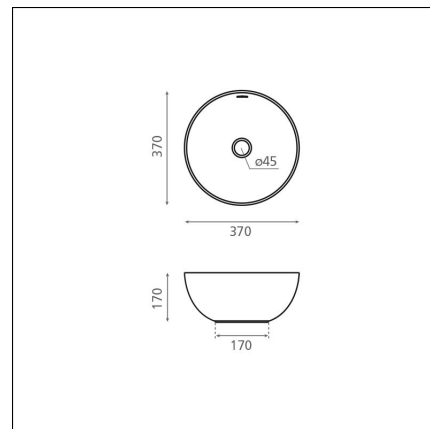

BARI

posliini terrazzo harmaa 370x370x170 mm

Tuotekoodi 8581**Tuotekuvaus**

Malja-allas on elegantti elementti kylpyhuonetiloihin. Sen muoto lisää kylpylätunnelmaa ja tuo pehmeyttä kovien pintojen rinnalle. Maljan mallinen pesuallas erottuu perinteisestä allastarjonnasta sen syvyyden ja muotonsa ansiosta. Malja-allas asennetaan työtason päälle ja hana voidaan asentaa joko altaan viereen tai sen taakse. Lisäksi malja-altaan sijoittaminen kylpyhuoneeseen säästää tilaa ja on helppo pitää puhtaana.

**Tekniset tiedot**

- Allasmateriaali: posliini
- Altaan kiinnitystapa: Malja-allas
- Kylpyhuonealtaan väri: harmaa

**Toimitussisältö**

- allas

**Ladattava aineisto**

- Altaan asennus- ja käyttöohje

Suosittelavat lisätarvikkeet