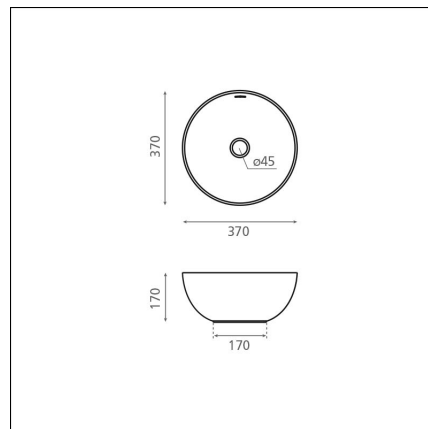

BARI

posliini terrazzo harmaa musta 370x370x170 mm

Tuotekoodi 8580**Tuotekuvaus**

Malja-allas on elegantti elementti kylpyhuonetiloihin. Sen muoto lisää kylpylätunnelmaa ja tuo pehmeyttä kovien pintojen rinnalle. Maljan mallinen pesuallas erottuu perinteisestä allastarjonnasta sen syvyyden ja muotonsa ansiosta. Malja-allas asennetaan työtason päälle ja hana voidaan asentaa joko altaan viereen tai sen taakse. Lisäksi malja-altaan sijoittaminen kylpyhuoneeseen säästää tilaa ja on helppo pitää puhtaana.

**Tekniset tiedot**

- Allasmateriaali: posliini
- Altaan kiinnitystapa: Malja-allas
- Kylpyhuonealtaan väri: harmaa musta

**Toimitussisältö**

- allas

**Ladattava aineisto**

- Altaan asennus- ja käyttöohje

Suosittelavat lisätarvikkeet