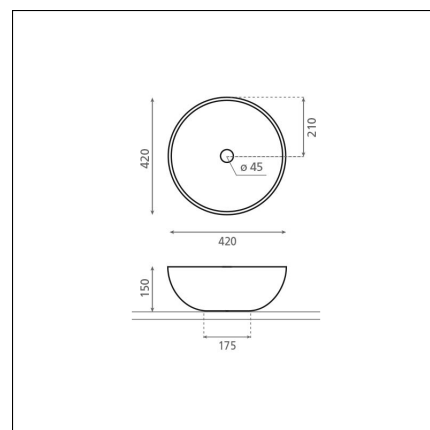

**VILLAREAL**

posliini punainen 420x420x150 mm

**Tuotekoodi 8577****Tuotekuvaus**

Malja-allas on elegantti elementti kylpyhuonetiloihin. Sen muoto lisää kylpylätunnelmaa ja tuo pehmeyttä kovien pintojen rinnalle. Maljan mallinen pesuallas erottuu perinteisestä allastarjonnasta sen syvyyden ja muotonsa ansiosta. Malja-allas asennetaan työtason päälle ja hana voidaan asentaa joko altaan viereen tai sen taakse. Lisäksi malja-altaan sijoittaminen kylpyhuoneeseen säästää tilaa ja on helppo pitää puhtaana.

**Tekniset tiedot**

- Allasmateriaali: posliini
- Altaan kiinnitystapa: Malja-allas
- Kylpyhuonealtaan väri: punainen

**Toimitussisältö**

- allas

**Ladattava aineisto**

- Altaan asennus- ja käyttöohje

**Suosittelavat lisätarvikkeet**