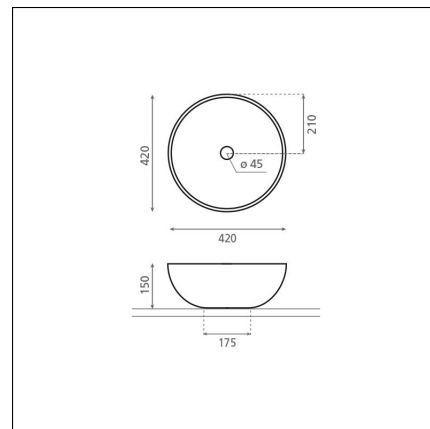

VILLAREAL

posliini sininen 420x420x150 mm

Tuotekoodi 8576**Tuotekuvaus**

Malja-allas on elegantti elementti kylpyhuonetiloihin. Sen muoto lisää kylpylätunnelmaa ja tuo pehmeyttä kovien pintojen rinnalle. Maljan mallinen pesuallas erottuu perinteisestä allastarjonnasta sen syvyyden ja muotonsa ansiosta. Malja-allas asennetaan työtason päälle ja hana voidaan asentaa joko altaan viereen tai sen taakse. Lisäksi malja-altaan sijoittaminen kylpyhuoneeseen säästää tilaa ja on helppo pitää puhtaana.

**Tekniset tiedot**

- Allasmateriaali: posliini
- Altaan kiinnitystapa: Malja-allas
- Kylpyhuonealtaan väri: sininen

**Toimitussisältö**

- allas

**Ladattava aineisto**

- Altaan asennus- ja käyttöohje

Suosittelavat lisätarvikkeet