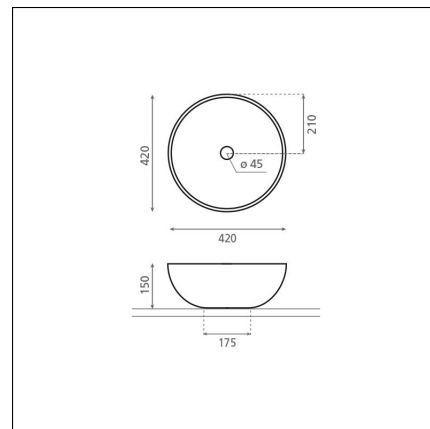

VILLAREAL

posliini ruskea 420x420x150 mm

Tuotekoodi 8575**Tuotekuvaus**

Malja-allas on elegantti elementti kylpyhuonetiloihin. Sen muoto lisää kylpylätunnelmaa ja tuo pehmeyttä kovien pintojen rinnalle. Maljan mallinen pesuallas erottuu perinteisestä allastarjonnasta sen syvyyden ja muotonsa ansiosta. Malja-allas asennetaan työtason päälle ja hana voidaan asentaa joko altaan viereen tai sen taakse. Lisäksi malja-altaan sijoittaminen kylpyhuoneeseen säästää tilaa ja on helppo pitää puhtaana.

**Tekniset tiedot**

- Allasmateriaali: posliini
- Altaan kiinnitystapa: Malja-allas
- Kylpyhuonealtaan väri: ruskea

**Toimitussisältö**

- allas

**Ladattava aineisto**

- Altaan asennus- ja käyttöohje

Suosittelavat lisätarvikkeet