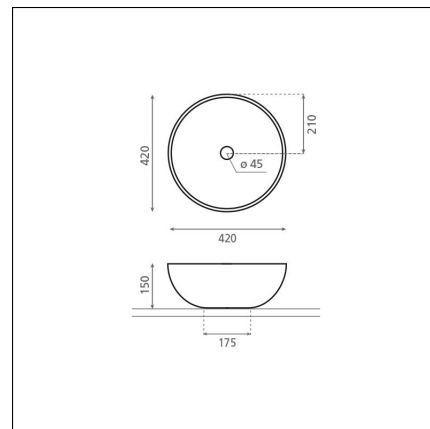

VILLAREAL

posliini vihreä 420x420x150 mm

Tuotekoodi 8574**Tuotekuvaus**

Malja-allas on elegantti elementti kylpyhuonetiloihin. Sen muoto lisää kylpylätunnelmaa ja tuo pehmeyttä kovien pintojen rinnalle. Maljan mallinen pesuallas erottuu perinteisestä allastarjonnasta sen syvyyden ja muotonsa ansiosta. Malja-allas asennetaan työtason päälle ja hana voidaan asentaa joko altaan viereen tai sen taakse. Lisäksi malja-altaan sijoittaminen kylpyhuoneeseen säästää tilaa ja on helppo pitää puhtaana.

**Tekniset tiedot**

- Allasmateriaali: posliini
- Altaan kiinnitystapa: Malja-allas
- Kylpyhuonealtaan väri: vihreä

**Toimitussisältö**

- allas

**Ladattava aineisto**

- Altaan asennus- ja käyttöohje

Suosittelavat lisätarvikkeet