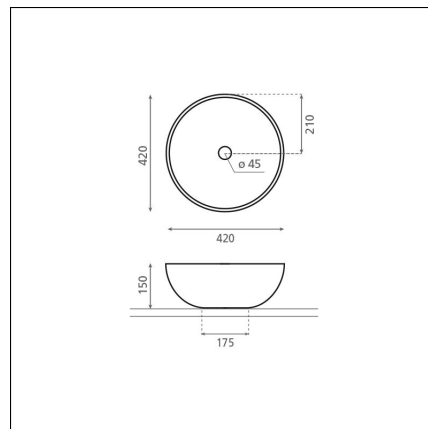

VILLAREAL

posliini harmaa 420x420x150 mm

Tuotekoodi 8573**Tuotekuvaus**

Malja-allas on elegantti elementti kylpyhuonetiloihin. Sen muoto lisää kylpylätunnelmaa ja tuo pehmeyttä kovien pintojen rinnalle. Maljan mallinen pesuallas erottuu perinteisestä allastarjonnasta sen syvyyden ja muotonsa ansiosta. Malja-allas asennetaan työtason päälle ja hana voidaan asentaa joko altaan viereen tai sen taakse. Lisäksi malja-altaan sijoittaminen kylpyhuoneeseen säästää tilaa ja on helppo pitää puhtaana.

**Tekniset tiedot**

- Allasmateriaali: posliini
- Altaan kiinnitystapa: Malja-allas
- Kylpyhuonealtaan väri: harmaa

**Toimitussisältö**

- allas

**Ladattava aineisto**

- Altaan asennus- ja käyttöohje

Suosittelavat lisätarvikkeet