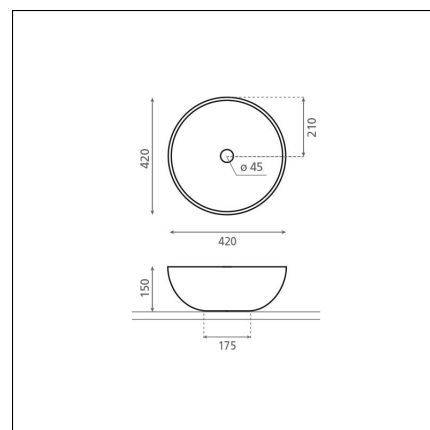

**VILLAREAL**

posliini terrazzo vaalea harmaa 420x420x150 mm

**Tuotekoodi 8572****Tuotekuvaus**

HUOM! Allas on posliinia ja terrazzo-kuvio on altaan pinnassa. Altaan sisä- ja ulkopinnan väri/kuviointi erillisenä kuvana tuotekuvassa. Malja-allas on elegantti elementti kylpyhuonetiloihin. Sen muoto lisää kylpylätunnelmaa ja tuo pehmeyttä kovien pintojen rinnalle. Malja-allas asennetaan työtason päälle ja hana voidaan asentaa joko altaan viereen tai sen taakse. Tuote toimitetaan ilman pohjaventtiiliä ja vesilukkoa.

**Tekniset tiedot**

- Allasmateriaali: Posliini
- Altaan kiinnitystapa: Malja-allas
- Kylpyhuonealtaan väri: Harmaa

**Toimitussisältö**

Allas ylivuodolla, ilman hanareikää (pohjaventtiili ja vesilukko tilattava erikseen)