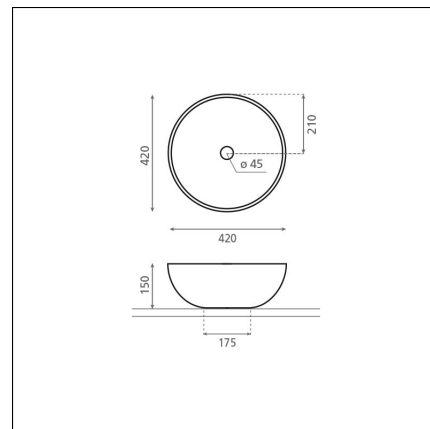

**VILLAREAL**

posliini terrazo vaalea harmaa 420x420x150 mm

**Tuotekoodi 8572****Tuotekuvaus**

Malja-allas on elegantti elementti kylpyhuonetiloihin. Sen muoto lisää kylpylätunnelmaa ja tuo pehmeyttä kovien pintojen rinnalle. Maljan mallinen pesuallas erottuu perinteisestä allastarjonnasta sen syvyyden ja muotonsa ansiosta. Malja-allas asennetaan työtason päälle ja hana voidaan asentaa joko altaan viereen tai sen taakse. Lisäksi malja-altaan sijoittaminen kylpyhuoneeseen säästää tilaa ja on helppo pitää puhtaana.

**Tekniset tiedot**

- Allasmateriaali: posliini
- Altaan kiinnitystapa: Malja-allas
- Kylpyhuonealtaan väri: vaalea harmaa

**Toimitussisältö**

- allas

**Ladattava aineisto**

- Altaan asennus- ja käyttöohje