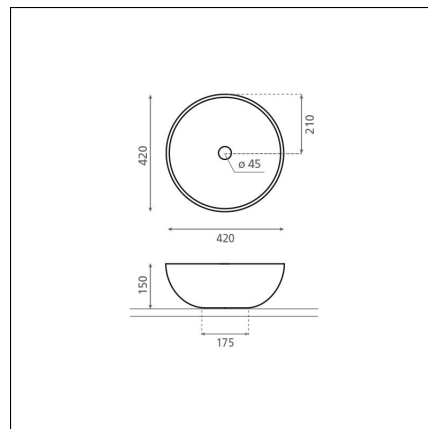

VILLAREAL

posliini terrazo harmaa 420x420x150 mm

Tuotekoodi 8571**Tuotekuvaus**

Malja-allas on elegantti elementti kylpyhuonetiloihin. Sen muoto lisää kylpylätunnelmaa ja tuo pehmeyttä kovien pintojen rinnalle. Maljan mallinen pesuallas erottuu perinteisestä allastarjonnasta sen syvyyden ja muotonsa ansiosta. Malja-allas asennetaan työtason päälle ja hana voidaan asentaa joko altaan viereen tai sen taakse. Lisäksi malja-altaan sijoittaminen kylpyhuoneeseen säästää tilaa ja on helppo pitää puhtaana.

**Tekniset tiedot**

- Allasmateriaali: posliini
- Altaan kiinnitystapa: Malja-allas
- Kylpyhuonealtaan väri: harmaa

**Toimitussisältö**

- allas

**Ladattava aineisto**

- Altaan asennus- ja käyttöohje

Suosittelavat lisätarvikkeet