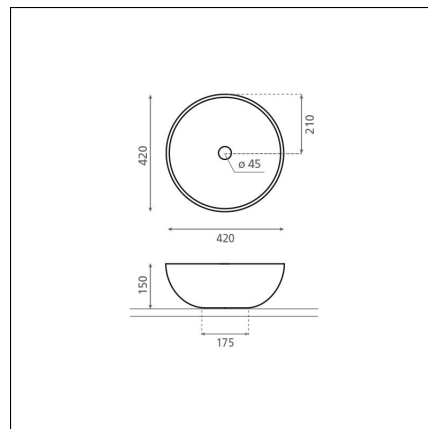

**VILLAREAL**

posliini terrazo harmaa musta 420x420x150 mm

**Tuotekoodi 8570****Tuotekuvaus**

Malja-allas on elegantti elementti kylpyhuonetiloihin. Sen muoto lisää kylpylätunnelmaa ja tuo pehmeyttä kovien pintojen rinnalle. Maljan mallinen pesuallas erottuu perinteisestä allastarjonnasta sen syvyyden ja muotonsa ansiosta. Malja-allas asennetaan työtason päälle ja hana voidaan asentaa joko altaan viereen tai sen taakse. Lisäksi malja-altaan sijoittaminen kylpyhuoneeseen säästää tilaa ja on helppo pitää puhtaana.

**Tekniset tiedot**

- Allasmateriaali: posliini
- Altaan kiinnitystapa: Malja-allas
- Kylpyhuonealtaan väri: harmaa musta

**Toimitussisältö**

- allas

**Ladattava aineisto**

- Altaan asennus- ja käyttöohje

**Suosittelavat lisätarvikkeet**