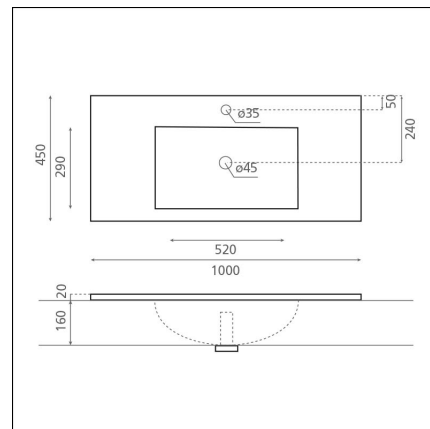

#### Tekniset tiedot

- Allasmateriaali: posliini
- Altaan kiinnitystapa: Päältä upotettava
- Kylpyhuonealtaan väri: valkoinen