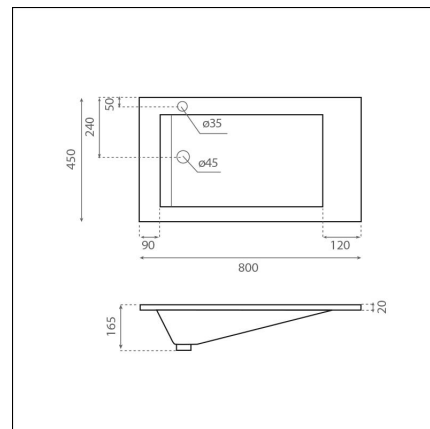

TECNO 80

valumarmori valkoinen 800x450x165 mm

Tuotekoodi 8335**Tuotekuvaus**

Tecno Pizarra altaan pinta on pehmeän aaltoileva luoden mielikuvan kivimäisestä pinnasta. Sen ilme jatkaa kauniisti rauhallista kylpyhuonetunnelmaa. Tyylikäs tasoallas asennetaan kylpyhuonekalusteiden päälle. Allassarjan materiaali on kestävä ja helppohoitoinen hartsia. Allas on saatavilla valkoisen lisäksi myös mustana. Altaassa on hanareikä ja ylivuoto. Huom! Tuote toimitetaan ilman pohjaventtiiliä ja vesilukkoa.

**Tekniset tiedot**

- Allasmateriaali: valumarmori
- Altaan kiinnitystapa: Päältä upotettava
- Kylpyhuonealtaan väri: valkoinen

**Toimitussisältö**

- allas

**Ladattava aineisto**

- Altaan asennus- ja käyttöohje