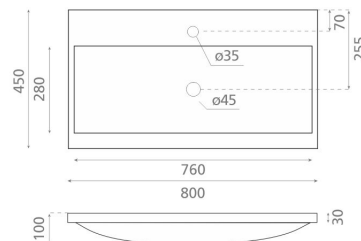

MANHATTAN 80

valumarmori valkoinen

Tuotekoodi 8331**Tuotekuvaus**

Kaunis ja ajattoman käytännöllinen pesuallastaso sopii hyvin yhteen erilaisten kylpyhuonekalustemateriaalien ja -värien kanssa. Posliinin kirkkaan valkoinen väri lisää kylpyhuoneen ilmeeseen keveyttä ja rauhallista spa-tunnelmaa. Allastaso on vaivaton puhdistaa ja kestää kauniina vuosien ajan, kun sitä huolletaan asianmukaisesti. Altaassa on hanareikä, mutta ei ylivuotoa. Huom! Tuote toimitetaan ilman pohjaventtiiliä ja vesilukkoa. Huomioithan, että allasmallissa ei ole ylivuotosuojaa.

**Tekniset tiedot**

- Allasmateriaali: valumarmori
- Altaan kiinnitystapa: Päältä upotettava
- Kylpyhuonealtaan väri: valkoinen

**Toimitussisältö**

- allas

**Ladattava aineisto**

- Altaan asennus- ja käyttöohje