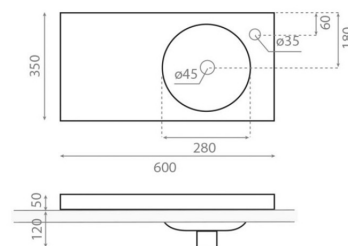

OASIS 60

posliini valkoinen 600x350x170 mm

Tuotekoodi 8328

Tuotekuvaus

Ajattoman kaunis ja käytännöllinen allastaso sopii hyvin käytettäväksi erilaisten kylpyhuonekalusteiden kanssa. Posliinin raikkaan valkoinen väri tuo keveyttä ja rauhallista spa-tunnelmaa kylpyhuoneen ilmeeseen. Allastaso on helppo pitää puhtaana ja oikein huollettuna kestää vuosia kauniina. Altaassa on hanareikä ja ylivuoto. Huom! Tuote toimitetaan ilman pohjaventtiiliä ja vesilukkoa.

Tekniset tiedot

- Allasmateriaali: valumarmori
- Altaan kiinnitystapa: Päältä upotettava
- Kylpyhuonealtaan väri: valkoinen

Toimitussisältö

- allas

Ladattava aineisto

- Altaan asennus- ja käyttöohje

Suosittelavat lisätarvikkeet