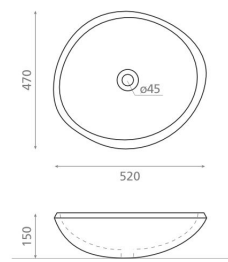

RIO

kivi harmaa 470x520x150 mm

Tuotekoodi 8319**Tuotekuvaus**

Näyttävä pesuallas on valmistettu luonnonkivestä, ja sen sileä sisäpinta tekee altaan puhdistamisesta vaivatonta päivittäisessä käytössä. Mikäli suunnittelet useamman altaan sijoittamista vierekkäin, ilmoitathan asiasta tilausvaiheessa, jotta tilaukseen voidaan tehtaalla valita toisiinsa parhaiten sopivat kappaleet. Tuote toimitetaan ilman pohjaventtiiliä ja vesilukkoa. Huomioithan, että allasmallissa ei ole ylivuotosuojaa.

**Tekniset tiedot**

- Allasmateriaali: Kivi
- Altaan kiinnitystapa: Malja-allas
- Kylpyhuonealtaan väri: Harmaa

**Toimitussisältö**

Allas ilman ylivuotoa, ilman hanareikää (sulkeutumaton pohjaventtiili ja vesilukko tilattava erikseen)