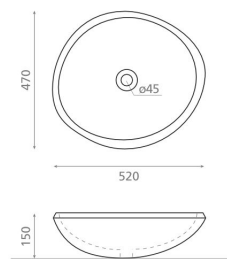

RIO

kivi harmaa 470x520x150 mm

Tuotekoodi 8319**Tuotekuvaus****Tekniset tiedot**

- Altaan kiinnitystapa: Malja-allas
- Kylpyhuonealtaan väri: Harmaa

**Toimitussisältö**

- allas

**Ladattava aineisto**

- Altaan asennus- ja käyttöohje
- Huolto- ja hoito-ohje