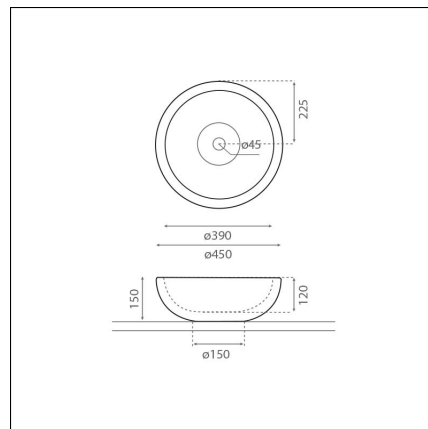

PUKET

kivi beige

Tuotekoodi 8315**Tuotekuvaus**

Kivistä valmistettu allas lisää kylpyhuoneen spa-tunnelmaa ja hienostuneisuutta. Altaan materiaali on kiveä ja jokaisen altaan pintaväri sekä luonnonkiven muodostamat kuviot ovat aina yksilöllisiä. Mikäli altaita on tarkoitus sijoittaa useampia vierekkäin, ilmoitathan sen tilausvaiheessa, jotta tilaukseen voidaan tehdä valita toisiinsa parhaiten sopivat kappaleet. Tuote toimitetaan ilman pohjaventtiiliä ja vesilukkoa. Allasmallissa ei ole ylivuotosuojaa.

**Tekniset tiedot**

- Allasmateriaali: kivi
- Altaan kiinnitystapa: Malja-allas
- Kylpyhuonealtaan väri: beige

**Toimitussisältö**

- allas

**Ladattava aineisto**

- Altaan asennus- ja käyttöohje

Suosittelavat lisätarvikkeet