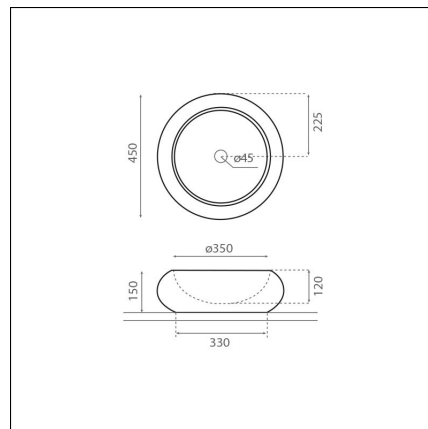

FIJI

kivi beige

Tuotekoodi 8313**Tuotekuvaus**

Kivestä valmistettu allas lisää kylpyhuoneen spa-tunnelmaa ja hienostuneisuutta. Altaan materiaali on kiveä ja jokaisen altaan pintaväri sekä luonnonkiven muodostamat kuviot ovat aina yksilöllisiä. Mikäli altaita on tarkoitus sijoittaa useampia vierekkäin, ilmoitathan sen tilausvaiheessa, jotta tilaukseen voidaan tehdä valita toisiinsa parhaiten sopivat kappaleet. Tuote toimitetaan ilman pohjaventtiiliä ja vesilukkoa. Allasmallissa ei ole ylivuotosuojaa.

**Tekniset tiedot**

- Allasmateriaali: kivi
- Altaan kiinnitystapa: Malja-allas
- Kylpyhuonealtaan väri: beige

**Toimitussisältö**

- allas

**Ladattava aineisto**

- Altaan asennus- ja käyttöohje

Suosittelavat lisätarvikkeet