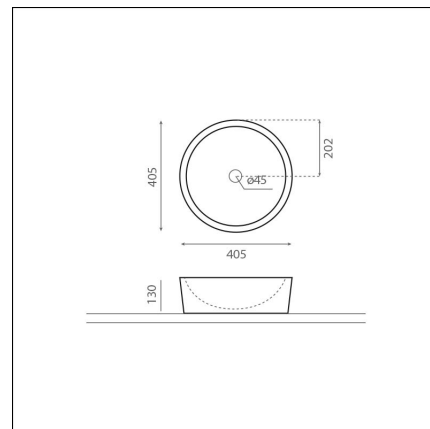

DUAL

kivi harmaa

Tuotekoodi 8311

Tuotekuvaus

Kivistä valmistettu allas lisää kylpyhuoneen spa-tunnelmaa ja hienostuneisuutta. Altaan materiaali on kiveä ja jokaisen altaan pintaväri sekä luonnonkiven muodostamat kuviot ovat aina yksilöllisiä. Mikäli altaita on tarkoitus sijoittaa useampia vierekkäin, ilmoitathan sen tilausvaiheessa, jotta tilaukseen voidaan tehdä valita toisiinsa parhaiten sopivat kappaleet. Tuote toimitetaan ilman pohjaventtiiliä ja vesilukkoa. Allasmallissa ei ole ylivuotosuojaa.

Tekniset tiedot

- Allasmateriaali: kivi
- Altaan kiinnitystapa: Malja-allas
- Kylpyhuonealtaan väri: harmaa

Toimitussisältö

- allas

Ladattava aineisto

- Altaan asennus- ja käyttöohje

Suosittelavat lisätarvikkeet