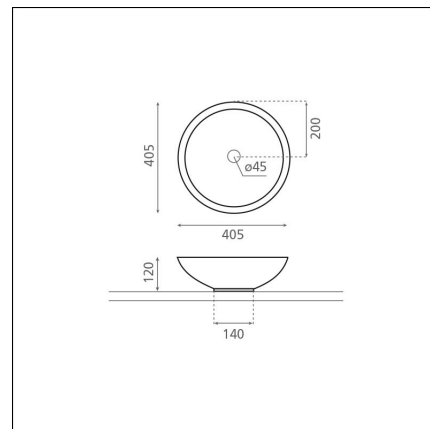

CATANIA

kivi beige

Tuotekoodi 8308

Tuotekuvaus

Kivistä valmistettu allas lisää kylpyhuoneen spa-tunnelmaa ja hienostuneisuutta. Altaan materiaali on kiveä ja jokaisen altaan pintaväri sekä luonnonkiven muodostamat kuviot ovat aina yksilöllisiä. Mikäli altaita on tarkoitus sijoittaa useampia vierekkäin, ilmoitathan sen tilausvaiheessa, jotta tilaukseen voidaan tehdä valita toisiinsa parhaiten sopivat kappaleet. Tuote toimitetaan ilman pohjaventtiiliä ja vesilukkoa. Allasmallissa ei ole ylivuotosuojaa.

Tekniset tiedot

- Allasmateriaali: kivi
- Altaan kiinnitystapa: Malja-allas
- Kylpyhuonealtaan väri: beige

Toimitussisältö

- allas

Ladattava aineisto

- Altaan asennus- ja käyttöohje

Suosittelvat lisätarvikkeet