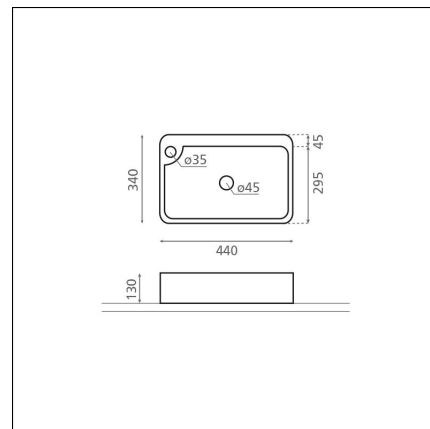

**ALICANTE**

posliini valkoinen

**Tuotekoodi 8295****Tuotekuvaus**

Malja-allas on elegantti elementti kylpyhuonetiloihin, joka sopii kauniisti pohjoismaiseen sisustukseen. Malja-allasvalikoimassa on saatavilla eri muotoisia malleja, jotka asennetaan tason päälle tai seinään. Altaan muoto ja väri tuovat aina tilaan persoonallisuutta ja lisäävät visuaalista kiinnostavuutta. Altaissa on olemassa reikä hanaa varten, mutta ei ylivuotoa. Tuote toimitetaan ilman pohjaventtiiliä ja vesilukkoa. Huomioithan, että allasmallissa ei ole ylivuotosuojaa.

**Tekniset tiedot**

- Allasmateriaali: posliini
- Altaan kiinnitystapa: Malja-allas
- Kylpyhuonealtaan väri: valkoinen

**Toimitussisältö**

- allas

**Ladattava aineisto**

- Altaan asennus- ja käyttöohje

**Suosittelavat lisätarvikkeet**