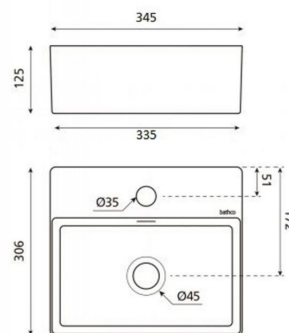

NEW BERGAMO

posliini valkoinen

Tuotekoodi 8292

Tuotekuvaus

Malja-allas on elegantti lisäys kylpyhuonetiloihin. Olipa malja-allas sitten pyöreä tai suorakaiteen muotoinen, se tuo tilaan persoonallisuutta ja hienostuneisuutta. Malja-altaan muoto tai väri voidaan myös käyttää korostamaan tilan sisustusta, esimerkiksi tuomalla pehmeitä sävyjä kontrastiksi kylmille elementeille. Malja-allas on tyylikäs ja toiminnallinen valinta, joka nostaa kylpyhuoneen sisustuksen uudelle tasolle.

Tekniset tiedot

- Allasmateriaali: posliini
- Altaan kiinnitystapa: Malja-allas
- Kylpyhuonealtaan väri: valkoinen

Toimitussisältö
- allas

Ladattava aineisto
• Altaan asennus- ja käyttöohje

Suosittelavat lisätarvikkeet