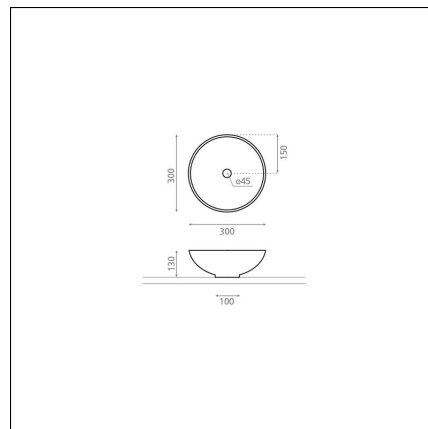

DAKAR

posliini matta musta 300x300x130 mm

Tuotekoodi 8291

Tuotekuvaus

Malja-allas on elegantti elementti kylpyhuonetiloihin. Maljan mallinen pesuallas erottuu perinteisestä allastarjonnasta. Malja-allas asennetaan tason päälle ja hana voidaan halutessa asentaa joko altaan viereen tai sen taakse. Malja-altaalla voidaan myös tarvittaessa säästää tasotilaa.

Pienimmät malja-altaat mahtuvat kompaktiinkin kylpyhuoneeseen aina 23 cm tasosyvyydestä alkaen. Tuote toimitetaan ilman pohjaventtiiliä ja vesilukkoa. Allasmallissa ei ole ylivuotosuojaa.

Tekniset tiedot

- Allasmateriaali: Posliini
- Altaan kiinnitystapa: Malja-allas
- Kylpyhuonealtaan väri: Musta

Toimitussisältö

Allas ilman ylivuotoa, ilman hanareikää (sulkeutumaton pohjaventtiili ja vesilukko tilattava erikseen)

Ladattava aineisto

- Altaan asennus- ja käyttöohje
- Huolto- ja hoito-ohje

Suosittelavat lisätarvikkeet