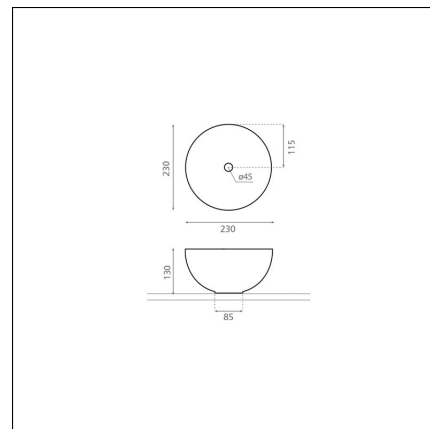

MINI LYS

posliini matta musta

Tuotekoodi 8287

Tuotekuvaus

Malja-allas on elegantti elementti kylpyhuonetiloihin. Maljan mallinen pesuallas erottuu perinteisestä allastarjonnasta. Malja-allas asennetaan tason päälle ja hana voidaan halutessa asentaa joko altaan viereen tai sen taakse. Malja-altaalla voidaan myös tarvittaessa säästää tasotilaa.

Pienimmät malja-altaat mahtuvat kompaktiinkin kylpyhuoneeseen aina 23 cm tasosyvyydestä alkaen. Tuote toimitetaan ilman pohjaventtiiliä ja vesilukkoa. Allasmallissa ei ole ylivuotosuojaa.

Tekniset tiedot

- Allasmateriaali: posliini
- Altaan kiinnitystapa: Malja-allas
- Kylpyhuonealtaan väri: musta

Toimitussisältö

- allas

Ladattava aineisto

- Altaan asennus- ja käyttöohje

Suosittelvat lisätarvikkeet