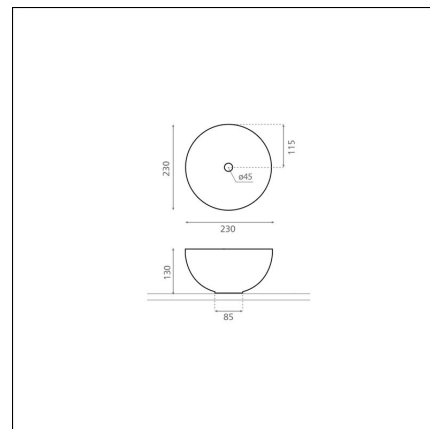

MINI LYS

posliini matta valkoinen

Tuotekoodi 8286

Tuotekuvaus

Malja-allas on elegantti elementti kylpyhuonetiloihin. Maljan mallinen pesuallas erottuu perinteisestä allastarjonnasta. Malja-allas asennetaan tason päälle ja hana voidaan halutessa asentaa joko altaan viereen tai sen taakse. Malja-altaalla voidaan myös tarvittaessa säästää tasotilaa.

Pienimmät malja-altaat mahtuvat kompaktiinkin kylpyhuoneeseen aina 23 cm tasosyvyydestä alkaen. Tuote toimitetaan ilman pohjaventtiiliä ja vesilukkoa. Allasmallissa ei ole ylivuotosuojaa.

Tekniset tiedot

- Allasmateriaali: posliini
- Altaan kiinnitystapa: Malja-allas
- Kylpyhuonealtaan väri: valkoinen

Toimitussisältö

- allas

Ladattava aineisto

- Altaan asennus- ja käyttöohje

Suosittelvat lisätarvikkeet