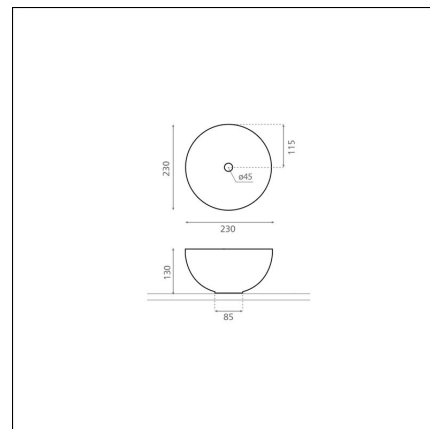

MINI LYS

posliini beige

Tuotekoodi 8285

Tuotekuvaus

Malja-allas on elegantti elementti kylpyhuonetiloihin. Maljan mallinen pesuallas erottuu perinteisestä allastarjonnasta. Malja-allas asennetaan tason päälle ja hana voidaan halutessa asentaa joko altaan viereen tai sen taakse. Malja-altaalla voidaan myös tarvittaessa säästää tasotilaa.

Pienimmät malja-altaat mahtuvat kompaktiinkin kylpyhuoneeseen aina 23 cm tasosyvyydestä alkaen. Tuote toimitetaan ilman pohjaventtiiliä ja vesilukkoa. Allasmallissa ei ole ylivuotosuojaa.

Tekniset tiedot

- Allasmateriaali: posliini
- Altaan kiinnitystapa: Malja-allas
- Kylpyhuonealtaan väri: beige

Toimitussisältö

- allas

Ladattava aineisto

- Altaan asennus- ja käyttöohje

Suosittelavat lisätarvikkeet