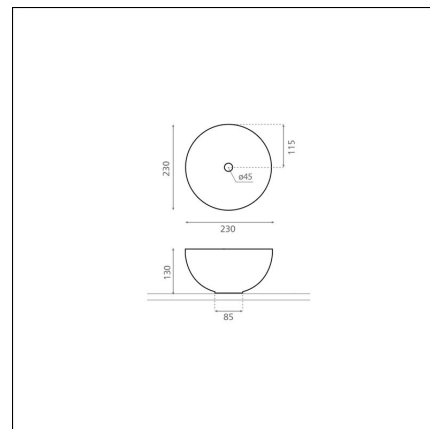

MINI LYS

posliini valkoinen

Tuotekoodi 8284

Tuotekuvaus

Malja-allas on elegantti elementti kylpyhuonetiloihin. Maljan mallinen pesuallas erottuu perinteisestä allastarjonnasta. Malja-allas asennetaan tason päälle ja hana voidaan halutessa asentaa joko altaan viereen tai sen taakse. Malja-altaalla voidaan myös tarvittaessa säästää tasotilaa.

Pienimmät malja-altaat mahtuvat kompaktiinkin kylpyhuoneeseen aina 23 cm tasosyvyydestä alkaen. Tuote toimitetaan ilman pohjaventtiiliä ja vesilukkoa. Allasmallissa ei ole ylivuotosuojaa.

Tekniset tiedot

- Allasmateriaali: posliini
- Altaan kiinnitystapa: Malja-allas
- Kylpyhuonealtaan väri: valkoinen

Toimitussisältö

- allas

Ladattava aineisto

- Altaan asennus- ja käyttöohje

Suosittelvat lisätarvikkeet