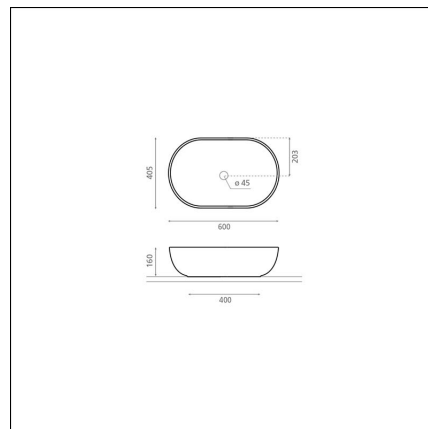

LIVORNO 60

posliini valkoinen

Tuotekoodi 8276**Tuotekuvaus**

Malja-allas on elegantti elementti kylpyhuonetiloihin. Sen muoto lisää kylpylätunnelmaa ja tuo pehmeyttä kovien pintojen rinnalle. Maljan mallinen pesuallas erottuu perinteisestä allastarjonnasta sen syvyyden ja muotonsa ansiosta. Malja-allas asennetaan työtason päälle ja hana voidaan asentaa joko altaan viereen tai sen taakse. Lisäksi malja-altaan sijoittaminen kylpyhuoneeseen säästää tilaa ja on helppo pitää puhtaana.

**Tekniset tiedot**

- Allasmateriaali: posliini
- Altaan kiinnitystapa: Malja-allas
- Kylpyhuonealtaan väri: valkoinen

**Toimitussisältö**

- allas

**Ladattava aineisto**

- Altaan asennus- ja käyttöohje

Suosittelvat lisätarvikkeet