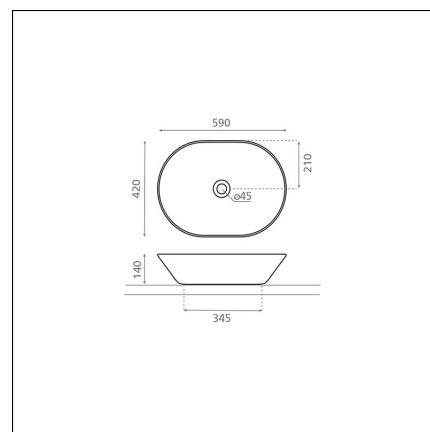

NEW TOULOUSE

posliini valkoinen

Tuotekoodi 8274

Tuotekuvaus

Malja-allas on elegantti elementti kylpyhuonetiloihin. Sen muoto lisää kylpylätunnelmaa ja tuo pehmeyttä kovien pintojen rinnalle. Maljan mallinen pesuallas erottuu perinteisestä allastarjonnasta sen syvyyden ja muotonsa ansiosta. Malja-allas asennetaan työtason päälle ja hana voidaan asentaa joko altaan viereen tai sen taakse. Lisäksi malja-altaan sijoittaminen kylpyhuoneeseen säästää tilaa ja on helppo pitää puhtaana.

Tekniset tiedot

- Allasmateriaali: posliini
- Altaan kiinnitystapa: Malja-allas
- Kylpyhuonealtaan väri: valkoinen

Toimitussisältö

- allas

Ladattava aineisto

- Altaan asennus- ja käyttöohje

Suosittelavat lisätarvikkeet