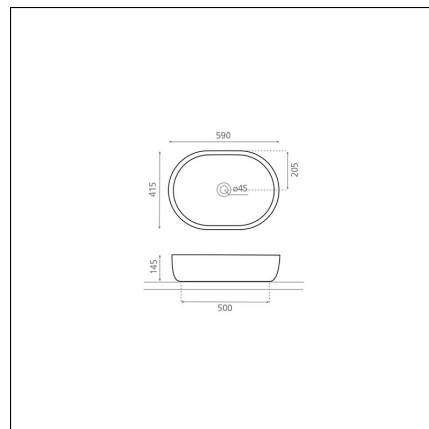

TOULOUSE

posliini valkoinen

Tuotekoodi 8273

Tuotekuvaus

Malja-allas on elegantti elementti kylpyhuonetiloihin. Maljan mallinen pesuallas erottuu perinteisestä allastarjonnasta. Malja-allas asennetaan tason päälle ja hana voidaan halutessa asentaa joko altaan viereen tai sen taakse. Malja-altaalla voidaan myös tarvittaessa säästää tasotilaa.

Pienimmät malja-altaat mahtuvat kompaktiinkin kylpyhuoneeseen aina 23 cm tasosyvyydestä alkaen. Tuote toimitetaan ilman pohjaventtiiliä ja vesilukkoa. Allasmallissa ei ole ylivuotosuojaa.

Tekniset tiedot

- Allasmateriaali: posliini
- Altaan kiinnitystapa: Malja-allas
- Kylpyhuonealtaan väri: valkoinen

Toimitussisältö

- allas

Ladattava aineisto

- Altaan asennus- ja käyttöohje

Suosittelavat lisätarvikkeet