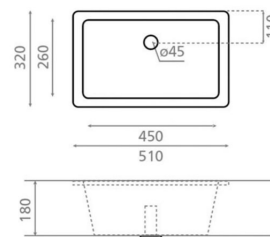

TORINO B

posliini kiiltävä valkoinen 510x320x180 mm

Tuotekoodi 8261**Tuotekuvaus**

Alta kiinnitettävä allas on tyylikäs ja käytännöllinen valinta kylpyhuoneeseen. Alta kiinnitettävä allas luo kauniin ja toimivan kokonaisuuden valitsemasi altaan päälle asennettavan tason kanssa tarjoten samalla lisätilaa altaan yhteyteen asennettavalle hanalle ja muille kylpyhuoneen tarvikkeille. Posliinialtaan sileä ja kiiltävä pinta antaa kylpyhuoneelle modernin ja ajattoman ilmeen. Tuote toimitetaan ilman pohjaventtiiliä ja vesilukkoa. Allasmallissa ei ole ylivuotosuojaa.

**Tekniset tiedot**

- Altaan kiinnitystapa: Alta kiinnitettävä
- Kylpyhuonealtaan väri: Valkoinen

**Toimitussisältö**

- allas

**Ladattava aineisto**

- Altaan asennus- ja käyttöohje

Suosittelavat lisätarvikkeet