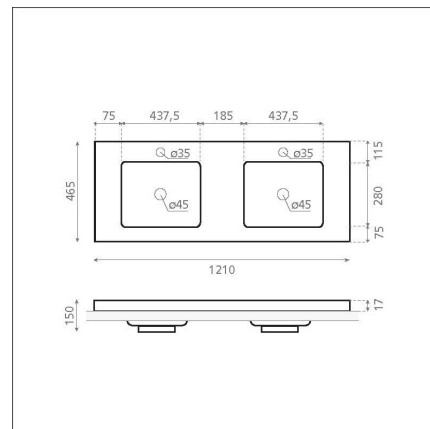

LIEBANA 120

posliini valkoinen

Tuotekoodi 8256

Tuotekuvaus

Ajattoman kaunis ja käytännöllinen allastaso sopii hyvin käytettäväksi erilaisten kylpyhuonekalusteiden kanssa. Posliinin raikkaan valkoinen väri tuo keveyttä ja rauhallista spa-tunnelmaa kylpyhuoneen ilmeeseen. Allastaso on helppo pitää puhtaana ja oikein huollettuna kestää vuosia kauniina. Altaassa on hanareikä ja ylivuoto. Huom! Tuote toimitetaan ilman pohjaventtiiliä ja vesilukkoa.

Tekniset tiedot

- Allasmateriaali: posliini
- Altaan kiinnitystapa: Päältä upotettava
- Kylpyhuonealtaan väri: valkoinen

Toimitussisältö

- allas

Ladattava aineisto

- Altaan asennus- ja käyttöohje

Suosittelvat lisätarvikkeet