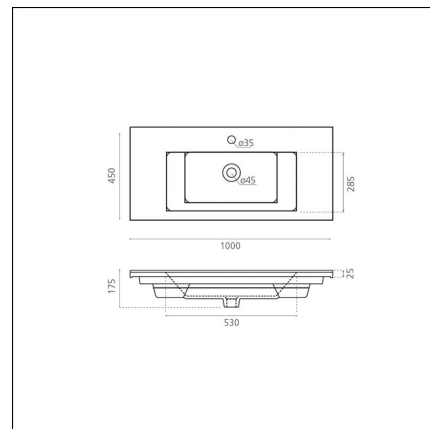

RIGA 100

posliini valkoinen

Tuotekoodi 8244**Tuotekuvaus**

Ajattoman kaunis ja käytännöllinen allastaso sopii hyvin käytettäväksi erilaisten kylpyhuonekalusteiden kanssa. Posliinin raikkaan valkoinen väri tuo keveyttä ja rauhallista spa-tunnelmaa kylpyhuoneen ilmeeseen. Allastaso on helppo pitää puhtaana ja oikein huollettuna kestää vuosia kauniina. Altaassa on hanareikä ja ylivuoto. Huom! Tuote toimitetaan ilman pohjaventtiiliä ja vesilukkoa.

**Tekniset tiedot**

- Allasmateriaali: posliini
- Altaan kiinnitystapa: Päältä upotettava
- Kylpyhuonealtaan väri: valkoinen

**Toimitussisältö**

- allas

**Ladattava aineisto**

- Altaan asennus- ja käyttöohje