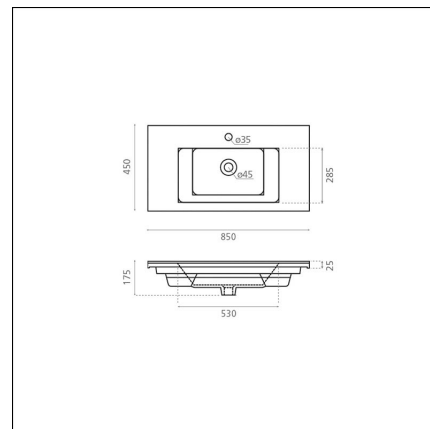

RIGA 85

posliini valkoinen

Tuotekoodi 8241**Tuotekuvaus**

Ajattoman kaunis ja käytännöllinen allastaso sopii hyvin käytettäväksi erilaisten kylpyhuonekalusteiden kanssa. Posliinin raikkaan valkoinen väri tuo keveyttä ja rauhallista spa-tunnelmaa kylpyhuoneen ilmeeseen. Allastaso on helppo pitää puhtaana ja oikein huollettuna kestää vuosia kauniina. Altaassa on hanareikä ja ylivuoto. Huom! Tuote toimitetaan ilman pohjaventtiiliä ja vesilukkoa.

**Tekniset tiedot**

- Allasmateriaali: posliini
- Altaan kiinnitystapa: Päältä upotettava
- Kylpyhuonealtaan väri: valkoinen

**Toimitussisältö**

- allas

**Ladattava aineisto**

- Altaan asennus- ja käyttöohje