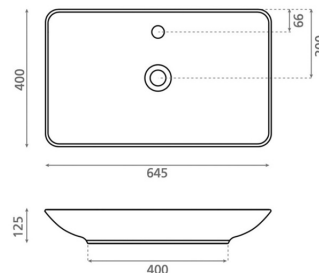

BRUJAS

posliini valkoinen 645x400x125 mm

Tuotekoodi 8235

Tuotekuvaus

Malja-allas on elegantti elementti kylpyhuonetiloihin, joka sopii kauniisti pohjoismaiseen sisustukseen. Malja-allasvalikoimassa on saatavilla eri muotoisia malleja, jotka asennetaan tason päälle tai seinään. Altaan muoto ja väri tuovat aina tilaan persoonallisuutta ja lisäävät visuaalista kiinnostavuutta. Altaissa on olemassa reikä hanaa varten, mutta ei ylivuotoa. Tuote toimitetaan ilman pohjaventtiiliä ja vesilukkoa. Huomioithan, että allasmallissa ei ole ylivuotosuojaa.

Tekniset tiedot

- Allasmateriaali: posliini
- Altaan kiinnitystapa: Malja-allas
- Kylpyhuonealtaan väri: valkoinen

Toimitussisältö

- allas

Ladattava aineisto

- Altaan asennus- ja käyttöohje

Suosittelvat lisätarvikkeet