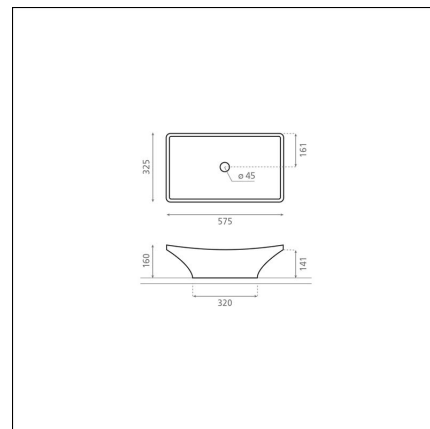

NEW MAGDALENA B

posliini matta luonnonvalkoinen

Tuotekoodi 8230

Tuotekuvaus

Malja-allas on elegantti elementti kylpyhuonetiloihin. Maljan mallinen pesuallas erottuu perinteisestä allastarjonnasta. Malja-allas asennetaan tason päälle ja hana voidaan halutessa asentaa joko altaan viereen tai sen taakse. Malja-altaalla voidaan myös tarvittaessa säästää tasotilaa.

Pienimmät malja-altaat mahtuvat kompaktiinkin kylpyhuoneeseen aina 23 cm tasosyvyydestä alkaen. Tuote toimitetaan ilman pohjaventtiiliä ja vesilukkoa. Allasmallissa ei ole ylivuotosuojaa.

Tekniset tiedot

- Allasmateriaali: posliini
- Altaan kiinnitystapa: Malja-allas
- Kylpyhuonealtaan väri: matta luonnonvalkoinen

Toimitussisältö

- allas

Ladattava aineisto

- Altaan asennus- ja käyttöohje

Suosittelavat lisätarvikkeet