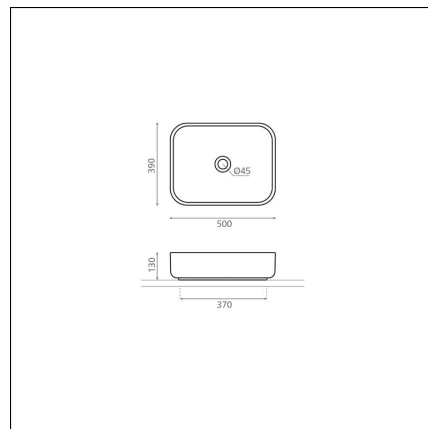

DINAN 50

posliini valkoinen

Tuotekoodi 8225**Tuotekuvaus**

Malja-allas on elegantti elementti kylpyhuonetiloihin. Maljan mallinen pesuallas erottuu perinteisestä allastarjonnasta. Malja-allas asennetaan tason päälle ja hana voidaan halutessa asentaa joko altaan viereen tai sen taakse. Malja-altaalla voidaan myös tarvittaessa säästää tasotilaa.

Pienimmät malja-altaat mahtuvat kompaktiinkin kylpyhuoneeseen aina 23 cm tasosyvyydestä alkaen. Tuote toimitetaan ilman pohjaventtiiliä ja vesilukkoa. Allasmallissa ei ole ylivuotosuojaa.

**Tekniset tiedot**

- Allasmateriaali: posliini
- Altaan kiinnitystapa: Malja-allas
- Kylpyhuonealtaan väri: valkoinen

**Toimitussisältö**

- allas

**Ladattava aineisto**

- Altaan asennus- ja käyttöohje

Suosittelavat lisätarvikkeet